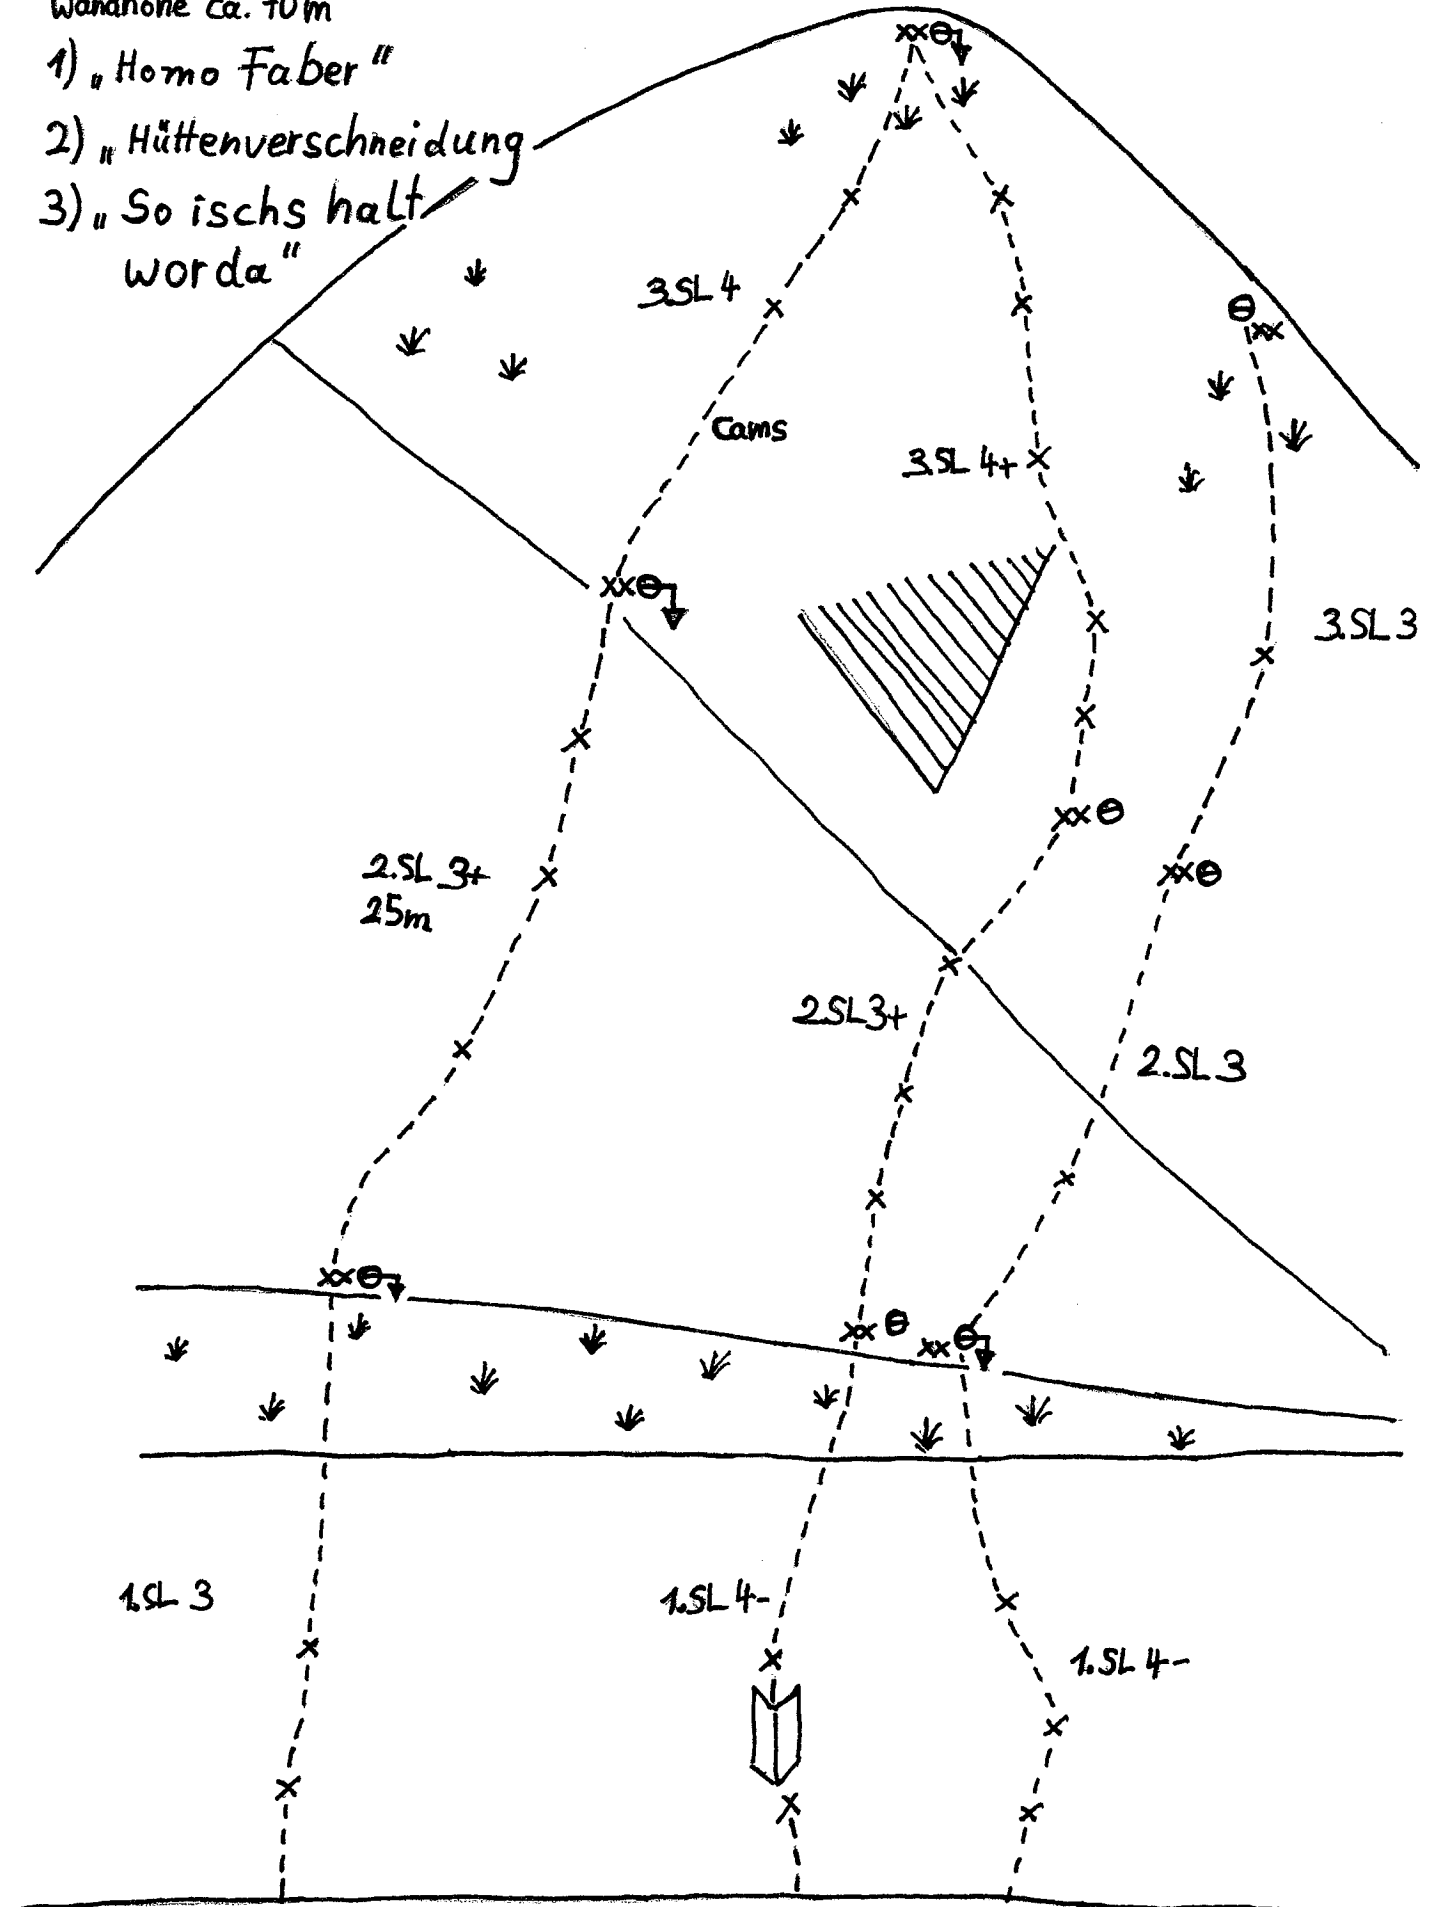

Übungsrouten NRH

Wandhöhe ca. 70m

- 1) "Homo Faber"
- 2) "Hüttenverschneidung"
- 3) "So ischs halt worda"

Route 1
Knobelspies / Kaltwasser 2018

Route 2
Kaltwasser / Müller 2018

Route 3
Knobelspies / Herr 2019